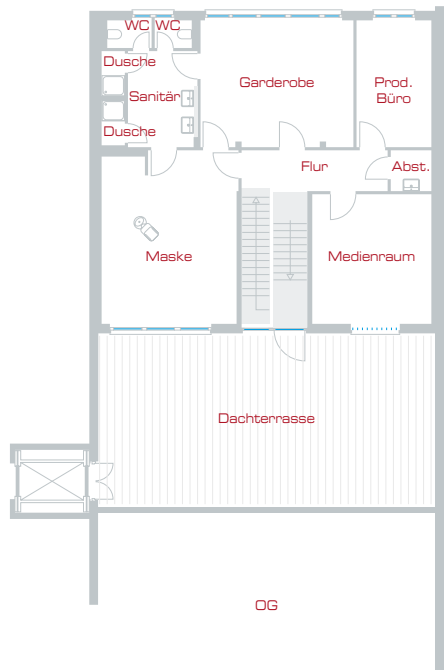

Aschauer Straße 8 – 10
 81549 München
 Tel. +49/89/680 90 90
 Fax +49/89/699 00 88
 munich@fgv-rental.de

Nebenträume

- Voll ausgestattete Küche mit 25 Sitzplätzen
- Maskenraum mit 3 Schminkplätzen und Friseurwaschbecken
- Separate Duschen und Toiletten für Darsteller
- Großzügige Garderobe
- Produktionsbüro
- Medienraum für Kunden oder für Regie
- Zwei sonnige Terrassen

Studio

Länge: 29 m
 Breite: 24 m
 Höhe: 12,50 m (11,5 m lichte Höhe)
 Fläche: 700 m², einfach aufteilbar
 Rundhorizont über Eck: 24 x 29 x 11 m

- 3 motorisch verfahrbare Rigging Traversen, die bis zu je 2t Last tragen, ausgestattet mit elektrischer Einspeisepunkten, DMX Steuerleitungen für Lichtstellanlagen und Druckluft.
- Carrigg-System für den präzisen Transport von Fahrzeugen bis zu 2t.
- Green-, Bluescreen und schwarze Vorhänge über die gesamte Höhe - motorisch fahrbar.
- Ausleuchtung mit fest eingebauten Kunstlichtflächenleuchten 120kW motorisch fahrbar und dimmbar
- Strom bis zu 300 kW (440A)
- Internetzugang über Wireless-LAN, Telefon, Fax und Fotokopierer
- Fußbodenheizung / Radiallüfter für schnellen Luftwechsel
- Einbruchmeldeanlage für Studio und Nebenträume
- Großzügige Tore zum Be- und Entladen von LKWs
- Fahrzeugstellplätze