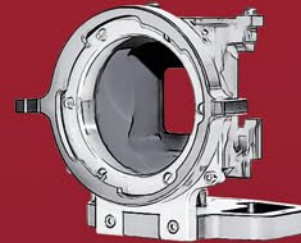

FGV PL7D

Get Solid...
Rock Solid

FGV
DEVELOPMENT

Die FGV PL7D ist rock-solid, dort wo es wichtig ist:

- Neu entwickelte Einheit aus Sensorträger, Mount und Base
- PL-Mount für Anschluss aller professionellen Filmobjektive
- Perfekte Sensorgröße für das S-35 3-perf Filmformat
- 24, 25 und 30 B/s progressiv @ 1920x1080
50 und 60 B/s progressiv @ 1280x720
- Sensor mit 18 Megapixel (effektiv)
- 3" Live-View & On-Board Recording