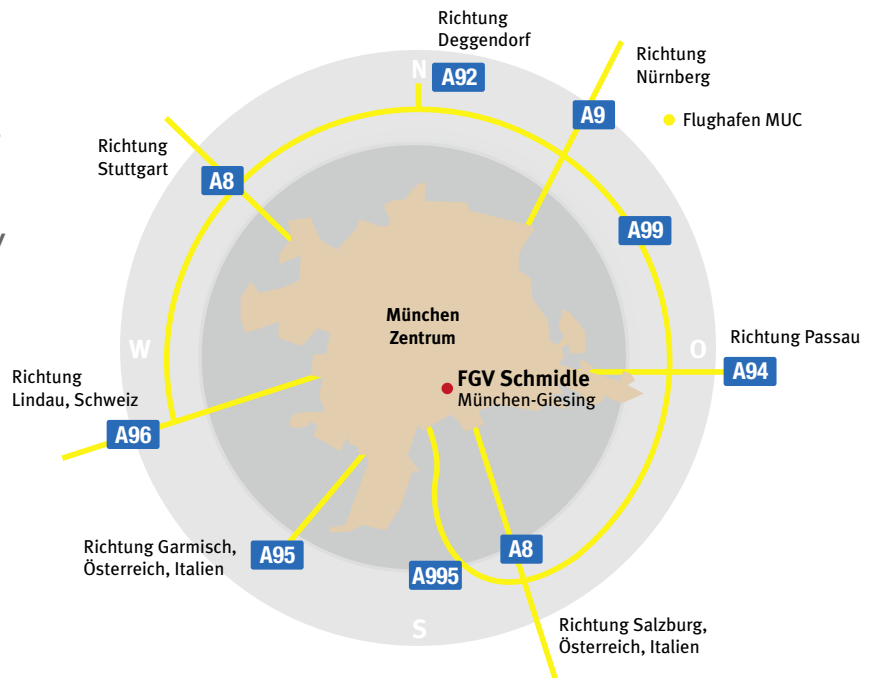

- **ACHTUNG:**
Das Firmengelände liegt am Rand der Münchner Umweltzone. Ihr Fahrzeug muss daher dem Euro 4.
- **Straßenbahn Linie 17, vom Sendlinger Tor/ Haltestelle Chiemgaustraße**
- **U-Bahn Linie U2 Richtung Messestadt Ost oder U8, Richtung Neuperlach Süd Haltestelle Giesing Bf.**
- **S-Bahn Linie S3 Richtung Holzkirchen und Linie S7 Richtung Kreuzstraße/ Haltestelle Giesing Bahnhof**
- **Bus Linie 139 und 144 Haltestelle Chiemgaustraße**