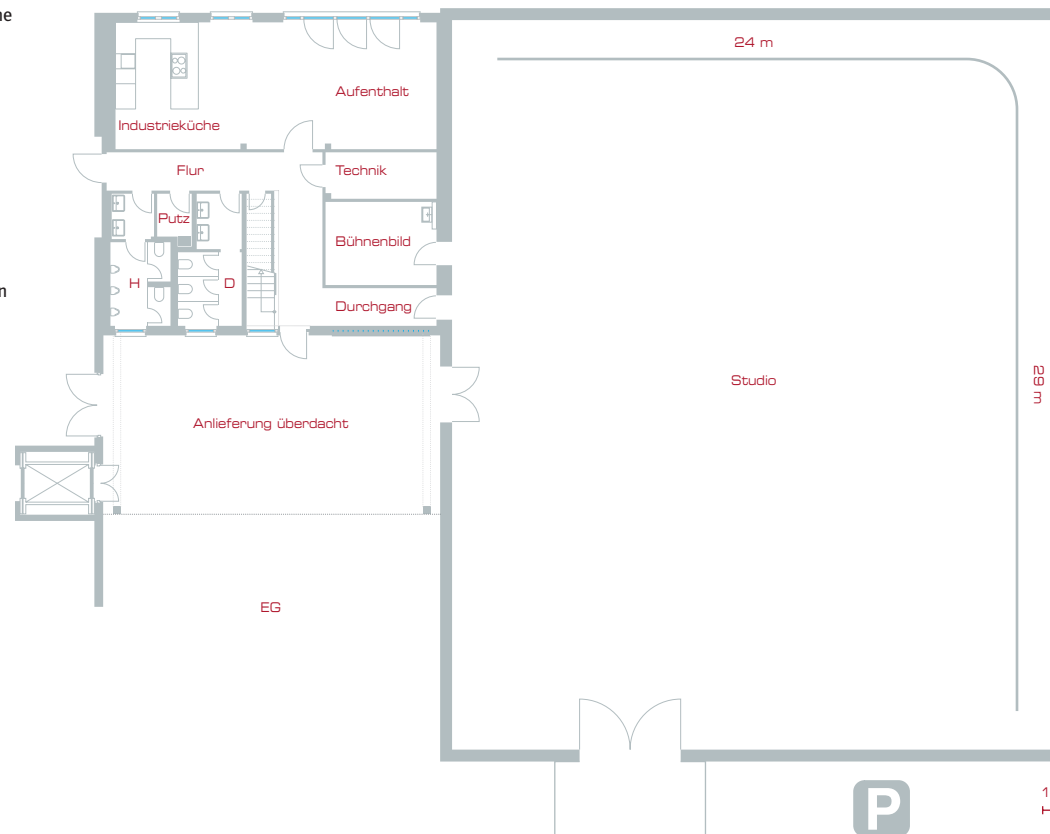

## Nebenträume

- Voll ausgestattete Küche mit 25 Sitzplätzen
- Maskenraum mit 3 Schminkplätzen und Friseurwaschbecken
- Separate Duschen und Toiletten für Darsteller
- Großzügige Garderobe
- Produktionsbüro
- Medienraum für Kunden oder für Regie
- Zwei sonnige Terrassen

## Studio

Länge: 29 m  
 Breite: 24 m  
 Höhe: 12,50 m (11,5 m lichte Höhe)  
 Fläche: 700 m<sup>2</sup>, einfach aufteilbar  
 Rundhorizont über Eck: 24 x 29 x 11 m

- 3 motorisch verfahrbare Rigging Traversen, die bis zu je 2t Last tragen, ausgestattet mit elektrischer Einspeisepunkten, DMX Steuerleitungen für Lichtstellanlagen und Druckluft.
- Carrigg-System für den präzisen Transport von Fahrzeugen bis zu 2t.
- Green-, Bluescreen und schwarze Vorhänge über die gesamte Höhe - motorisch fahrbar.
- Ausleuchtung mit fest eingebauten Kunstlichtflächenleuchten 120kW motorisch fahrbar und dimmbar
- Strom bis zu 300 kW (440A)
- Internetzugang über Wireless-LAN, Telefon, Fax und Fotokopierer
- Fußbodenheizung / Radiallüfter für schnellen Luftwechsel
- Einbruchmeldeanlage für Studio und Nebenräume
- Großzügige Tore zum Be- und Entladen von LKWs
- Fahrzeugstellplätze