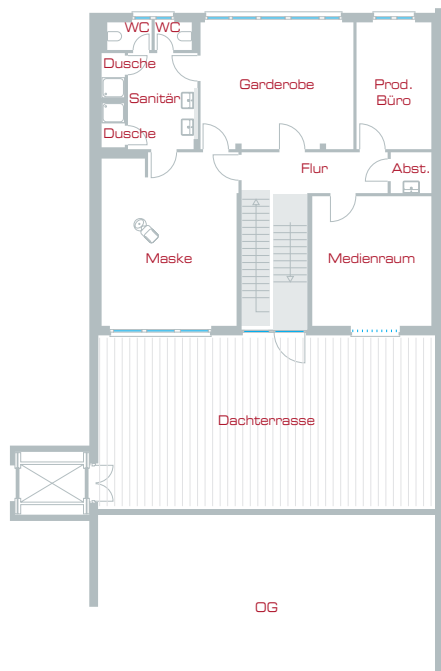

## Nebenträume

- Voll ausgestattete Küche mit 25 Sitzplätzen
- Maskenraum mit 3 Schminkplätzen und Friseurwaschbecken
- Separate Duschen und Toiletten für Darsteller
- Großzügige Garderobe
- Produktionsbüro
- Medienraum für Kunden oder für Regie
- Zwei sonnige Terrassen

## Studio

Länge: 29 m  
 Breite: 24 m  
 Höhe: 12,50 m (11,5 m lichte Höhe)  
 Fläche: 700 m<sup>2</sup>, einfach aufteilbar  
 Rundhorizont über Eck: 24 x 29 x 11 m

- 3 motorisch verfahrbare Rigging Traversen, die bis zu je 2t Last tragen, ausgestattet mit elektrischer Einspeisepunkten, DMX Steuerleitungen für Lichtstellanlagen und Druckluft.
- Carrigg-System für den präzisen Transport von Fahrzeugen bis zu 2t.
- Green-, Bluescreen und schwarze Vorhänge über die gesamte Höhe - motorisch fahrbar.
- Ausleuchtung mit fest eingebauten Kunstlichtflächenleuchten 120kW motorisch fahrbar und dimmbar
- Strom bis zu 300 kW (440A)
- Internetzugang über Wireless-LAN, Telefon, Fax und Fotokopierer
- Fußbodenheizung / Radiallüfter für schnellen Luftwechsel
- Einbruchmeldeanlage für Studio und Nebenräume
- Großzügige Tore zum Be- und Entladen von LKWs
- Fahrzeugstellplätze