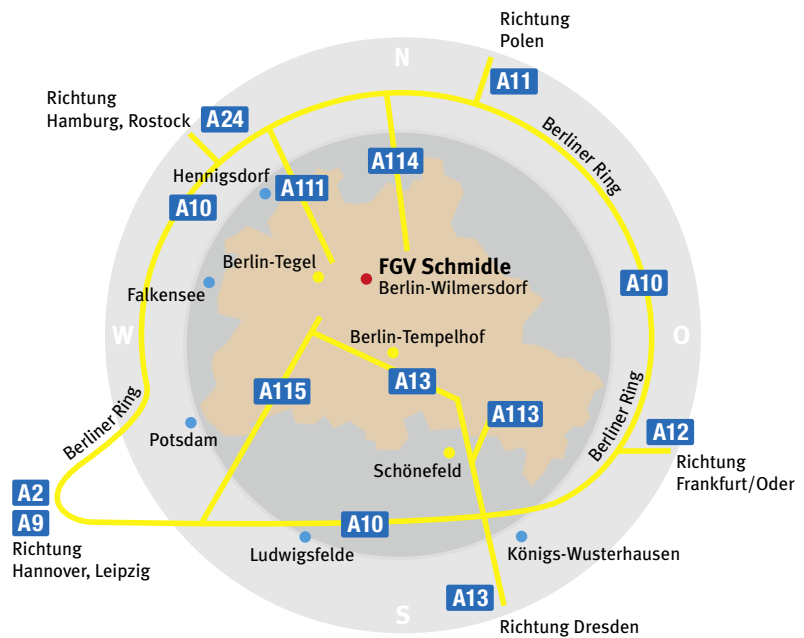

- ACHTUNG:

Das Firmengelände liegt in der Berliner Umweltzone. Ihr Fahrzeug muss daher dem Euro 4 Standard entsprechen.

- S-Bahn – Ringbahn S42, S41, Haltestelle Halensee

- Bus – M19, M29, X10 Haltestelle Halensee

- Ab Hauptbahnhof S-Bahn –
 S5 Richtung Westkreuz,
 S9 und S75 Richtung Spandau
 S 7 Richtung Potsdam
 Haltestelle Westkreuz, umsteigen in
 Ringbahn S42, Haltestelle Halensee

FGV Schmidle GmbH
 Georg-Wilhelm-Straße 2
 10711 Berlin
 Tel. +49/30/89 06 99-0
 Fax +49/30/89 06 99 66
 berlin@fgv-rental.de
 www.fgv-rental.de